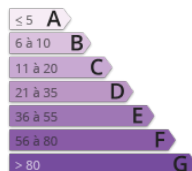

Votre Demeure

14, Impasse des lfs
84000 AVIGNON
contact@votredemeure.fr
Tel. : 0466500406

<http://www.votredemeure.fr/>

- » Référence : 1017/1551
- » Nombre de pièces : 7
- » Surface : 160 m²
- » Honoraires : 17308 €

Drome Provençale très beau Mas sur un terrain de 9000m2. Habitation principale sur 160m2 avec Séjour-cuisine US , Salon, 4 chambres , Salle de bain , WC , salle d'eau avec wc, dressing, coin bureau. A l'étage deux greniers aménageables de 44 et 45m2. Piscine avec pool house. 3 garages de 40m2 , un atelier 15m2, une remise de 90m2. Un hangar non fermé de 200m2. Forage . Un Bâtiment attenant de 75m2 offre un potentiel de développement.

Notes de visites :

← E

← C