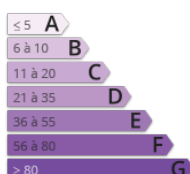

Votre Demeure

Votre Demeure

14, Impasse des Ifs
84000 AVIGNON
contact@votredemeure.fr
Tel. : 0466500406

<http://www.votredemeure.fr/>

- » Référence : 1017/1551
- » Nombre de pièces : 7
- » Surface : 160 m²
- » Honoraires : 17308 €

Drome Provençale très beau Mas sur un terrain de 9000m². Habitation principale sur 160m² avec Séjour-cuisine US , Salon, 4 chambres , Salle de bain , WC , salle d'eau avec wc, dressing, coin bureau. A l'étage deux greniers aménageables de 44 et 45m². Piscine avec pool house. 3 garages de 40m² , un atelier 15m², une remise de 90m². Un hangar non fermé de 200m². Forage . Un Bâtiment attenant de 75m² offre un potentiel de développement.

Notes de visites :

E

C