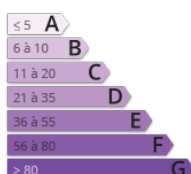

Votre Demeure

14, Impasse des lfs
84000 AVIGNON
contact@votredemeure.fr
Tel. : 0466500406

<http://www.votredemeure.fr/>

- » Référence : 1017/1551
- » Nombre de pièces : 7
- » Surface : 160 m²
- » Honoraires : 17308 €

Drome Provençale très beau Mas sur un terrain de 9000m². Habitation principale sur 160m² avec Séjour-cuisine US , Salon, 4 chambres , Salle de bain , WC , salle d'eau avec wc, dressing, coin bureau. A l'étage deux greniers aménageables de 44 et 45m². Piscine avec pool house. 3 garages de 40m² , un atelier 15m², une remise de 90m². Un hangar non fermé de 200m². Forage . Un Bâtiment attenant de 75m² offre un potentiel de développement.

Notes de visites :

← E

← C