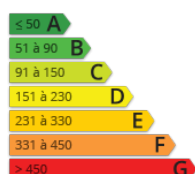

Notes de visites :

E