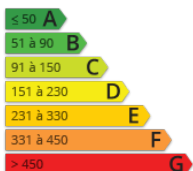

Notes de visites :

NC