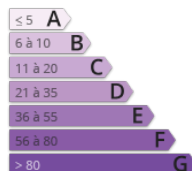

Vente terrain - terrain Laval Pradel

39 000 €

Votre Demeure

14, Impasse des Ifs
84000 AVIGNON
contact@votredemeure.fr
Tel. : 0466500406

<http://www.votredemeure.fr/>

» **Référence** : 1064/2295
» **Surface** : 390 m²
» **Honoraires** :
8.333333333333333 €

Laval Pradel (30110) vente d'une parcelle de terrain constructible. En bord de voirie toutes les viabilités sont en limite de propriété (Eau , EDF Gaz et téléphone). CU positif , Prix : 39000€ FAI.
Contact: Jean-Louis Bruguier - 06 75 93 09 92 - Négociateur salarié @gence Votre Demeure – Carte Professionnelle : N°ADC 8401 2018 000 126 419 - CCI du Vaucluse

Notes de visites :

NC

NC